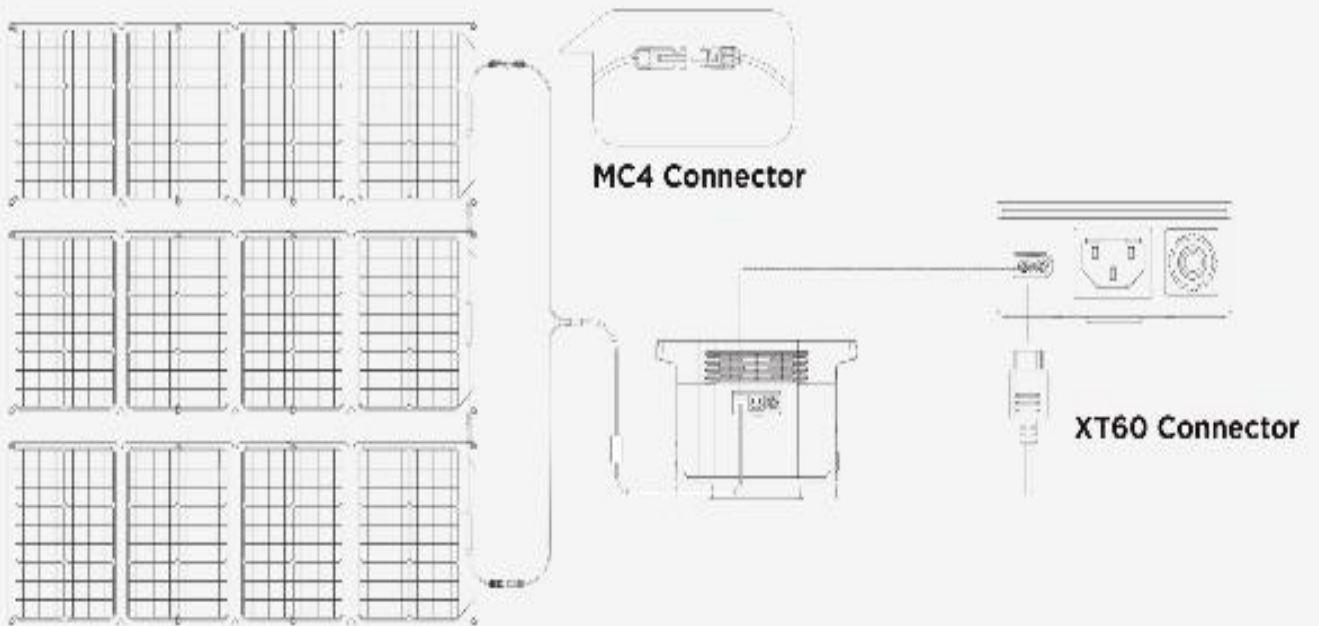

### DESCRIPCIÓN DEL PRODUCTO

Con este cable EcoFlow MC4 a XT60 para la Delta 1300, se puede conectar un panel solar con una salida MC4 estándar a la central eléctrica portátil EcoFlow Delta 1300.

### ESPECIFICACIONES DEL PRODUCTO

Marca: EcoFlow

Tamaño 5m

# Solar Panel Connection

**MC4 to XT60 Conversion Cable (5m)**

**XT60 Connector**